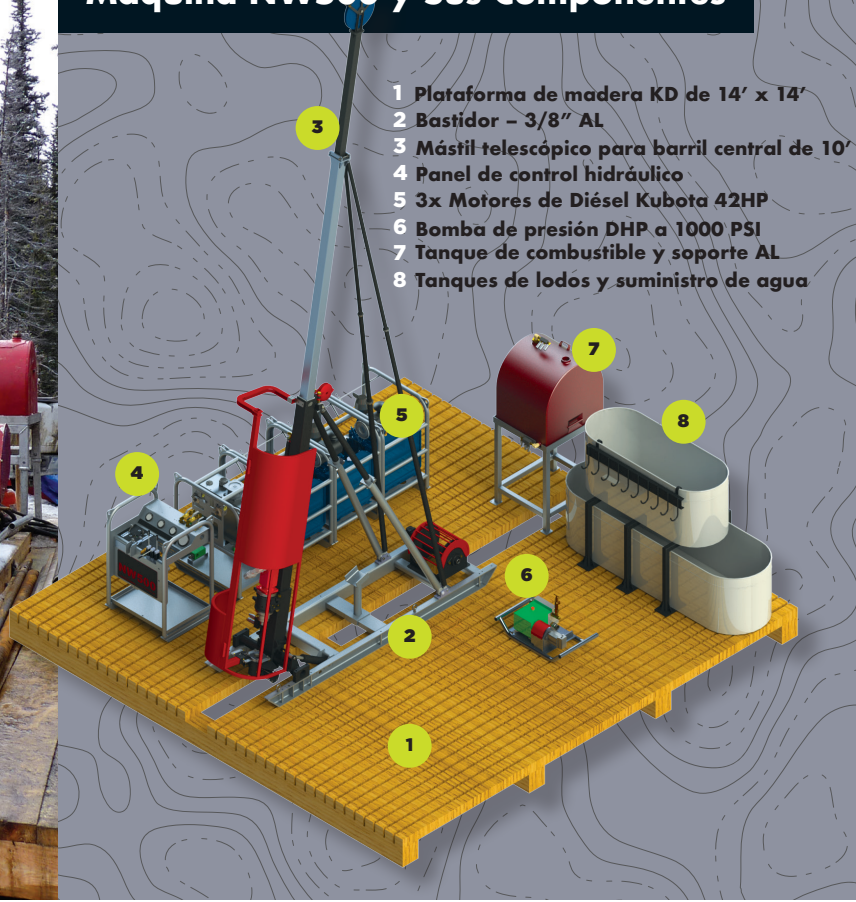

**Ligera ● Amigable con el medio ambiente
Segura ● Portátil ● Fácil de trasladar.**

El modelo NW500 utiliza 3 motores diésel (turbo alimentados) Kubota 42 hp con mas de 13.300 Kg. (29,400 lbs.) de levante para perforar de manera eficiente, segura y confiable. Su diseño a probado que es fácil de trasladar a cualquier lugar en el campo.

NEW BRANCH AT EL PASO, TX.

+1(985)870-4196

NW500

Hecha en Canada 

Innovaciones revolucionarias

Máquina NW500 y Sus Componentes

- 1 Plataforma de madera KD de 14' x 14'
- 2 Bastidor - 3/8" AL
- 3 Mástil telescópico para barril central de 10'
- 4 Panel de control hidráulico
- 5 3x Motores de Diésel Kubota 42HP
- 6 Bomba de presión DHP a 1000 PSI
- 7 Tanque de combustible y soporte AL
- 8 Tanques de lodos y suministro de agua

Especificaciones de la Máquina NW500

Modelo máquina	NW1500	NW750	NW500	NW350	NW150
Clasificación de profundidad	1500	750	500	350	150
El componente mas pesado (kg) [lbs]	205 [450]	205 [450]	205 [450]	190 [420]	171 [375]
Tubo de perforación recomendada	3m NWL	3m NWL	5' NTW	5' NTW	5' BTW
Levante (kg) [lbs]	17,800 [39,200]	15,600 [34,400]	13,300 [29,400]	13,300 [29,400]	6,500 [14,400]
Motores					
VW 2.0L Turbo (176kW)	S (Qty:1)	-	-	-	-
VW 2.0L Turbo (135kW)	-	S (Qty:1)	0 (Qty:1)	-	-
Kubota V1505-T (33kW)	0 (Qty:5)	0 (Qty:4)	S (Qty:3)	-	-
Kubota D1105-T (24kW)	-	-	-	S (Qty:3)	S (Qty:2)
Malacates					
2000m	S	-	-	-	-
1000m	-	S	0	-	-
750m	-	-	S	0	-
500m	-	-	-	S	0
200m	-	-	-	-	S
Malacate de Nivel	0	0	0	-	-
Polea	0	0	-	-	-
Cabezales					
Cabezal AVD H	S	-	-	-	-
Cabezal pasante P750	-	S	-	-	-
Cabezal Top drive NW500	-	-	S	-	-
Cabezal Top drive NW350	-	-	-	S	-
Prensas					
Prensa P	S	S	-	-	-
Prensa Doble	0	0	-	-	-
Cople	-	-	S	S	S