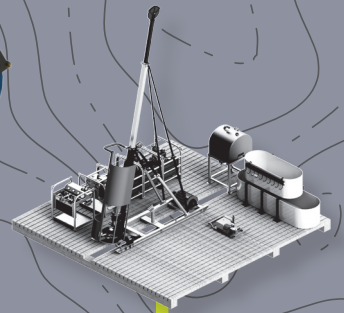

NORTHWEST
Drills

NW500

150 M

350 M

500 M

750 M

1500 M

El modelo NW500 es una maquina liviana, fácil de operarse y a un precio accesible. Capaz de alcanzar fácilmente 500 metros con tubería N, la NW500 es verdaderamente portátil ya que su componente mas pesado es de 205 Kg (450 lbs.)

**Ligera ● Amigable con el medio ambiente
Segura ● Portátil ● Fácil de trasladar.**

El modelo NW500 utiliza 3 motores diésel (turbo alimentados) Kubota 42 hp con mas de 13.300 Kg. (29,400 lbs.) de levante para perforar de manera eficiente, segura y confiable. Su diseño a probado que es fácil de trasladar a cualquier lugar en el campo.

El modelo NW500 también puede equiparse con el "DIMS - Sistema de Monitoreo e información de datos" para maximizar el tiempo de actividad y aumentar considerablemente la productividad. Este innovador sistema de monitoreo proporciona información de facturación precisa y tiempo real, pedidos de refacciones e incluye un manual precargado y guía de solución de problemas.

NEW BRANCH AT EL PASO, TX.

+1(985)870-4196

NW500

Hecha en Canada 

Innovaciones revolucionarias

Máquina NW500 y Sus Componentes

- 1 Plataforma de madera KD de 14' x 14'
- 2 Bastidor - 3/8" AL
- 3 Mástil telescópico para barril central de 10'
- 4 Panel de control hidráulico
- 5 3x Motores de Diésel Kubota 42HP
- 6 Bomba de presión DHP a 1000 PSI
- 7 Tanque de combustible y soporte AL
- 8 Tanques de lodos y suministro de agua